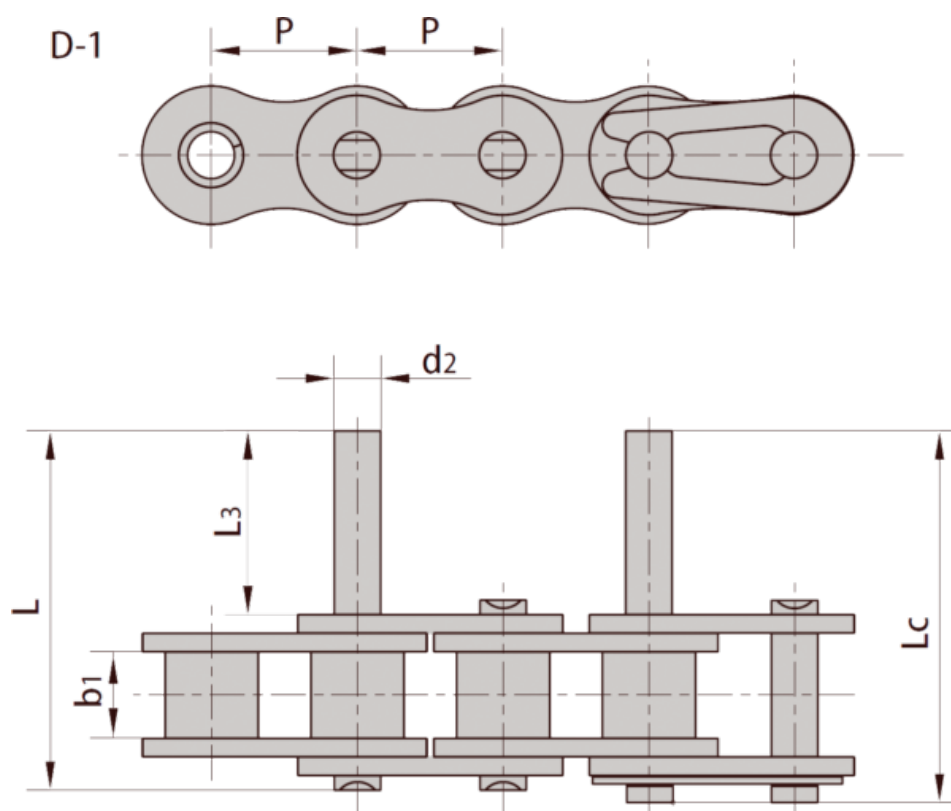

Varenummer: 6100110071071

Beskrivelse: 12B1

Forlænget pin, én side, medbringer med fjederlås

Mål

$b1 = 11.68$

$d2 = 5.72$

$L = 35.4$

$L3 = 14.3$

$Lc = 37.1$

$P = 19050$